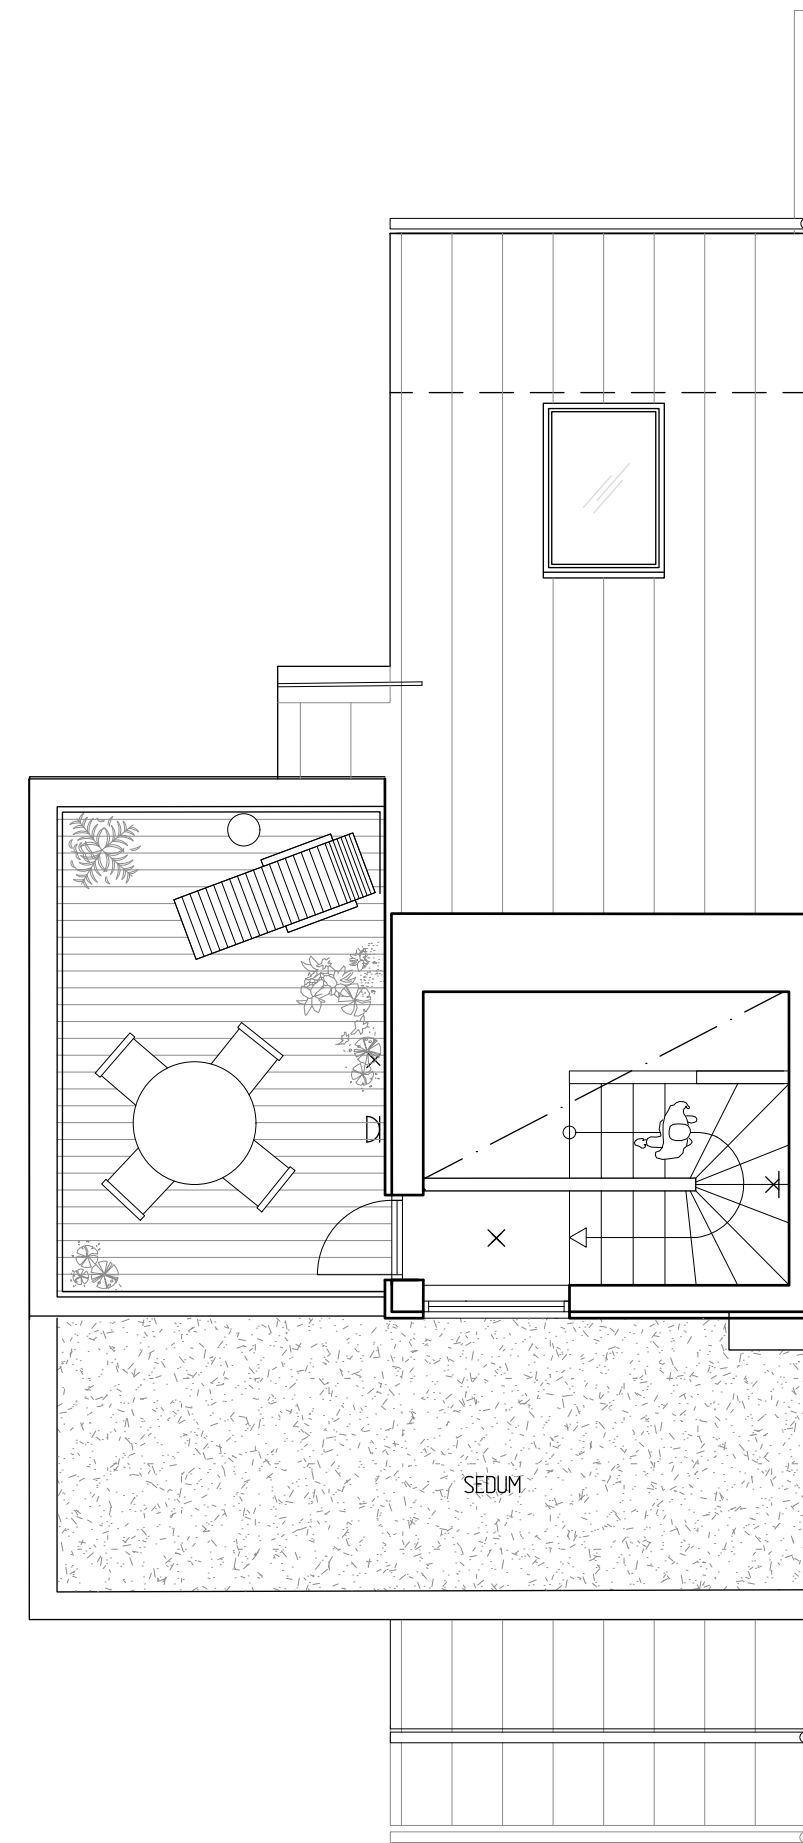

Skala 1:100 i A3 format

K/F Kylskåp / Frys	U Ugn	ST Städskåp	TF Takfönster
VP Diskmaskin	VP Värmepanna	TT/M Torktumlare Tvättmaskin	G Garderob