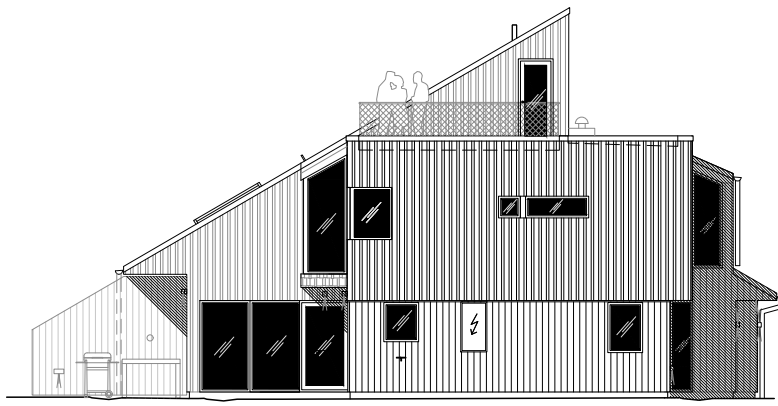

F E

Entré / Öster

E F

Gård / Väster

Gavel / Norr

Gavel / Söder

0m 5m  
Skala 1:100 i A3 format

# F - HUS 03

135 M<sup>2</sup>

5 RUM & KÖK

2 PLAN

15 M<sup>2</sup> TAKTERRASS

34 M<sup>2</sup> UTEPLATS

Välkomnande hall med vackert kalkstensgolv och god förvaring. Från hallen ansluter gästbadrum med tvättpelare.

Kök och vardagsrum i öppen planlösning med stora fönsterpartier, fjärrstyrt takfönster och altandörrar mot uteplatsen.

Genomgående vacker ljus ekparkett. Här finns gott om plats för umgänge och rörelse mellan inne och ute.

Den arkitektritade trappan leder upp till husets övervåning och loft med utsikt över vardagsrummet nedan samt burspråk med fransk balkong.

Här finns ytterligare social yta samt tre utmärkta sovrum. Ett av sovrummen är ett större master bedroom med generös förvaring, tre löpande fönster och utsiktsvrå.