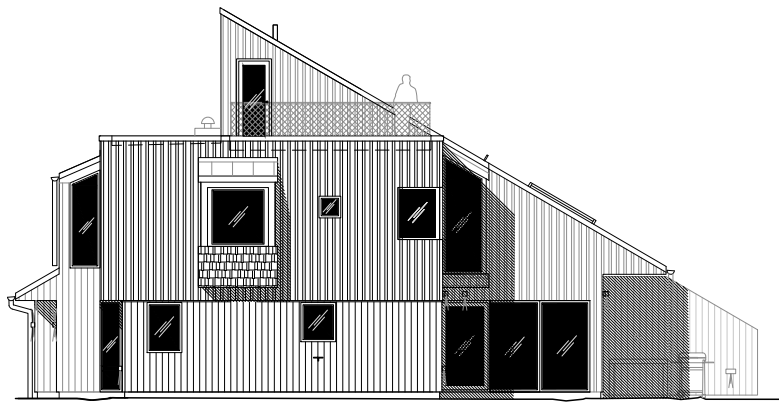

F E

Entré / Öster

E F

Gård / Väster

Gavel / Norr

Gavel / Söder

0m 5m  
Skala 1:100 i A3 format

# F - HUS 03

135 M<sup>2</sup>

5 RUM & KÖK

2 PLAN

15 M<sup>2</sup> TAKTERRASS

34 M<sup>2</sup> UTEPLATS

Välkomnande hall med vackert kalkstensgolv och god förvaring. Från hallen ansluter gästbadrum med tvättpelare.

Kök och vardagsrum i öppen planlösning med stora fönsterpartier, fjärrstyrt takfönster och altandörrar mot uteplatsen.

Genomgående vacker ljus ekparkett. Här finns gott om plats för umgänge och rörelse mellan inne och ute.

Den arkitektritade trappan leder upp till husets övervåning och loft med utsikt över vardagsrummet nedan samt burspråk med fransk balkong.

Här finns ytterligare social yta samt tre utmärkta sovrum. Ett av sovrummen är ett större master bedroom med generös förvaring, tre löpande fönster och utsiktsvrå.