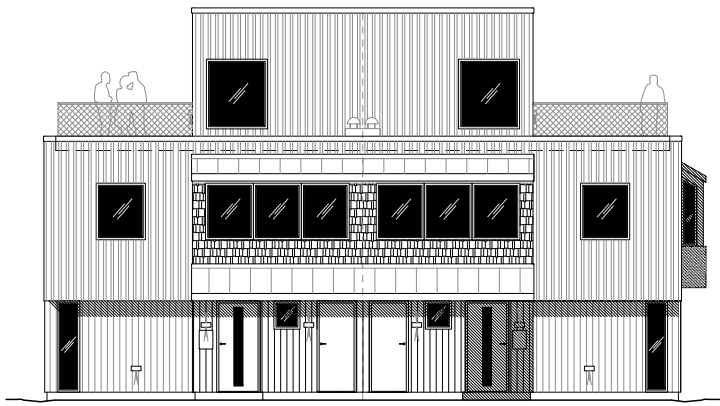

F E

Entré / Öster

E F

Gård / Väster

Gavel / Norr

Gavel / Söder

0m 5m  
Skala 1:100 i A3 format

# F - HUS 03

135 M<sup>2</sup>

5 RUM & KÖK

2 PLAN

15 M<sup>2</sup> TAKTERRASS

34 M<sup>2</sup> UTEPLATS

Välkomnande hall med vackert kalkstensgolv och god förvaring. Från hallen ansluter gästbadrum med tvättpelare.