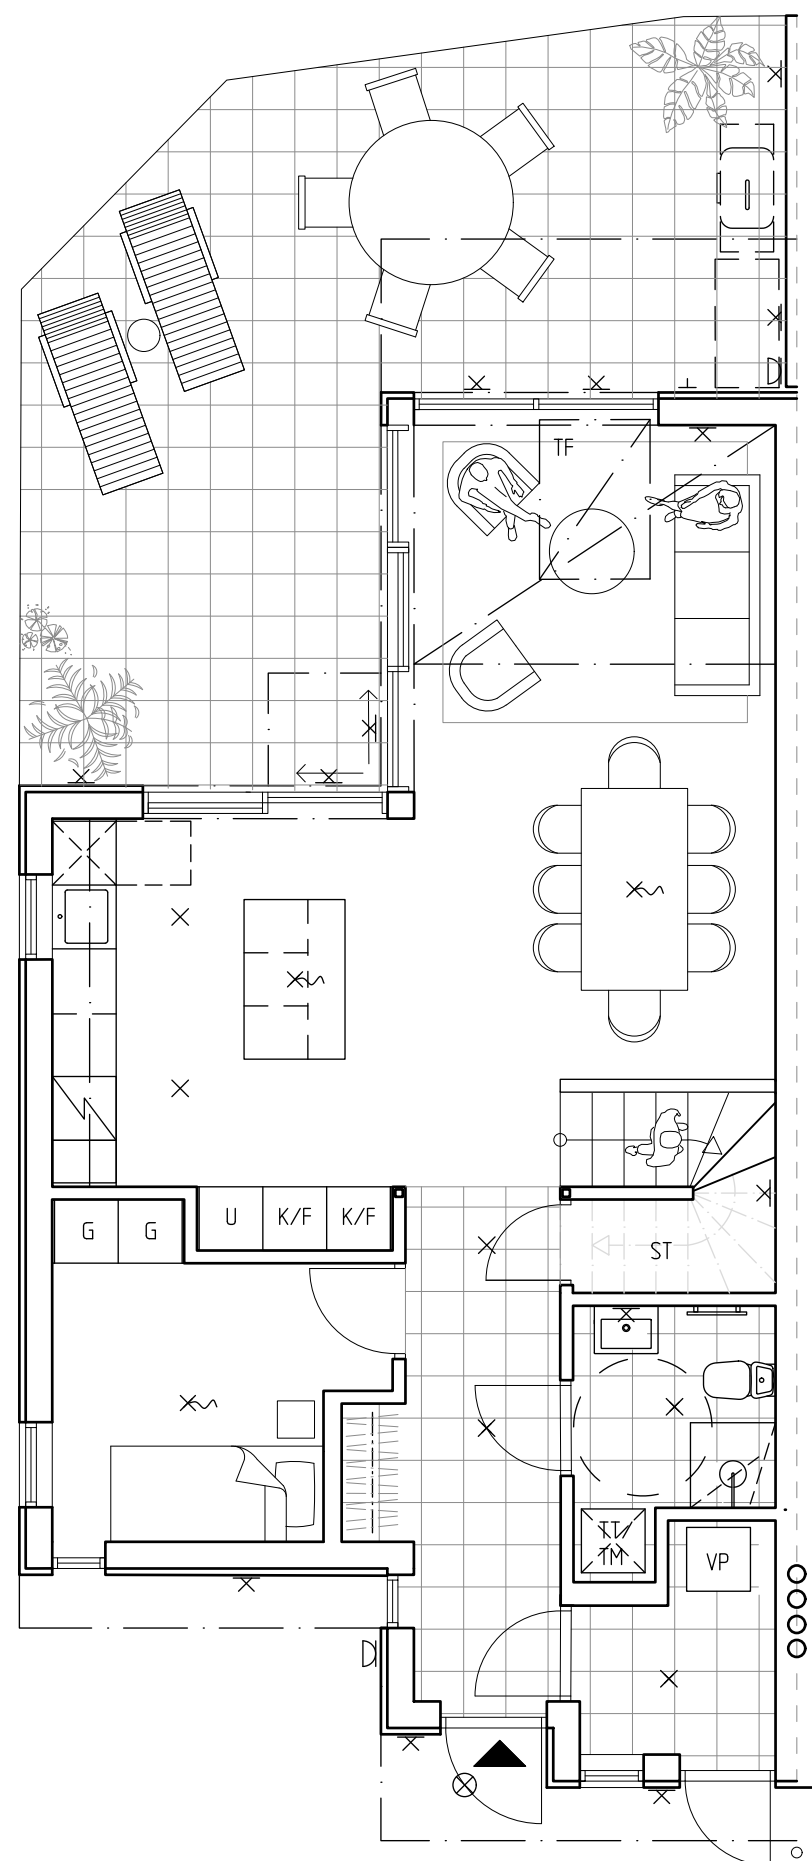

F E

Entré / Öster

E F

Gård / Väster

Gavel / Norr

Gavel / Söder

0m 5m  
Skala 1:100 i A3 format

# F - HUS 03

135 M<sup>2</sup>

5 RUM & KÖK

2 PLAN

15 M<sup>2</sup> TAKTERRASS

34 M<sup>2</sup> UTEPLATS

Välkomnande hall med vackert kalkstensgolv och god förvaring. Från hallen ansluter gästbadrum med tvättpelare.

Kök och vardagsrum i öppen planlösning med stora fönsterpartier, fjärrstyrt takfönster och altandörrar mot uteplatsen.

Genomgående vacker ljus ekparkett. Här finns gott om plats för umgänge och rörelse mellan inne och ute.

Den arkitektritade trappan leder upp till husets övervåning och loft med utsikt över vardagsrummet nedan samt burspråk med fransk balkong.

Här finns ytterligare social yta samt tre utmärkta sovrum. Ett av sovrummen är ett större master bedroom med generös förvaring, tre löpande fönster och utsiktsvrå.