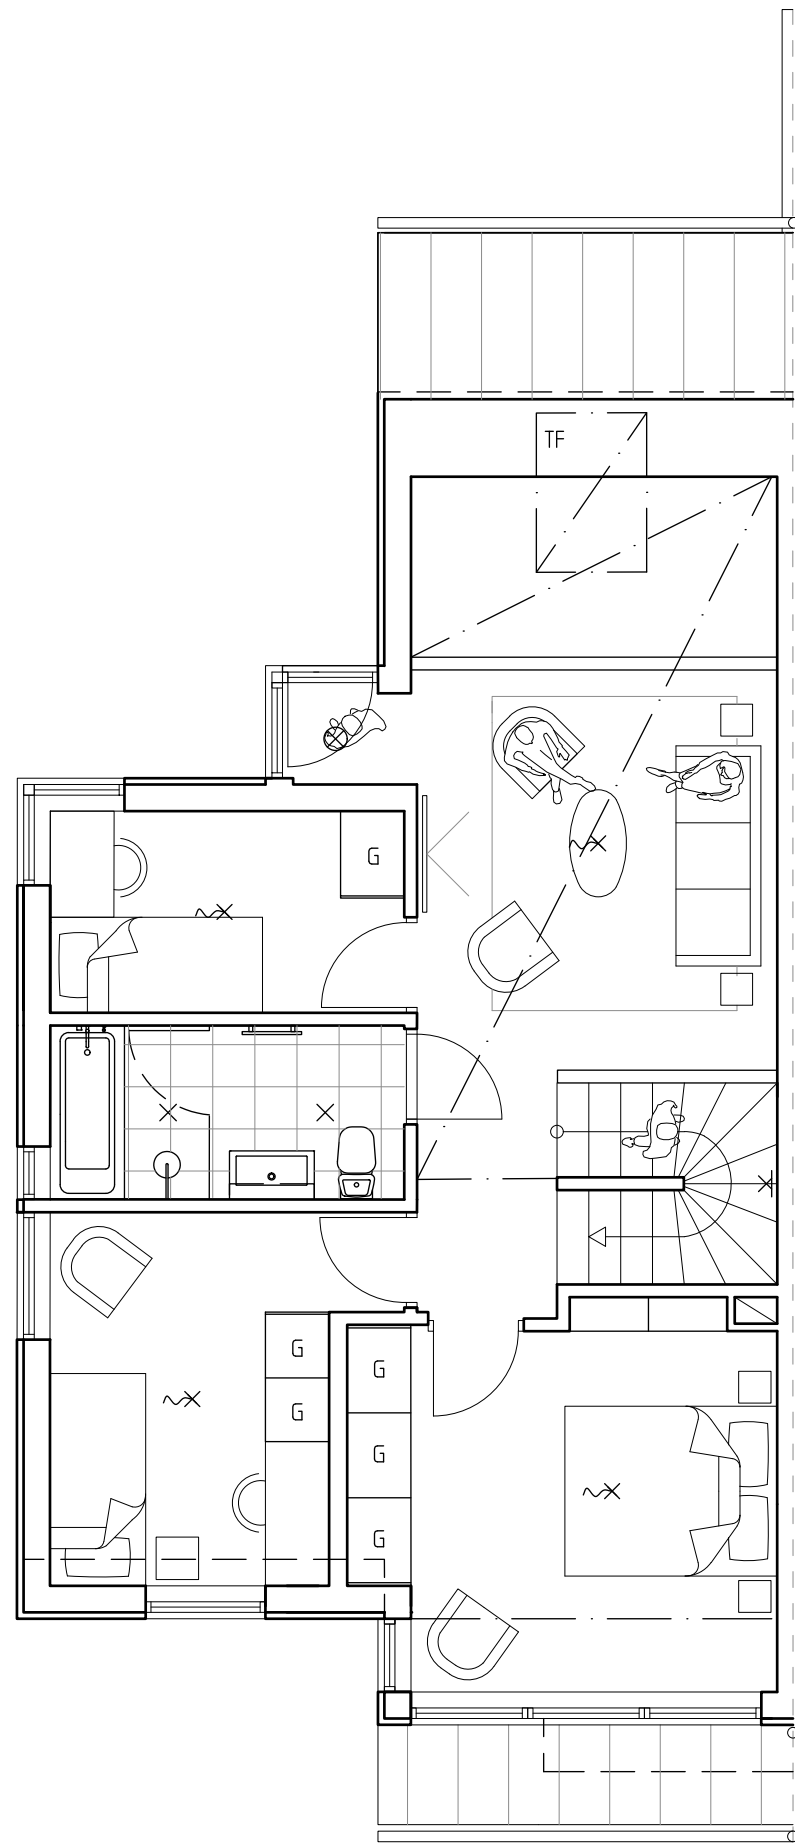

0m 5m
Skala 1:100 i A3 format

K/F Kylskåp / Frys	U Ugn	ST Städskåp	TF Takfönster
VP Diskmaskin	VP Värmepanna	TT/M Torktumlare Tvättmaskin	G Garderob

0m 5m
Skala 1:100 i A3 format